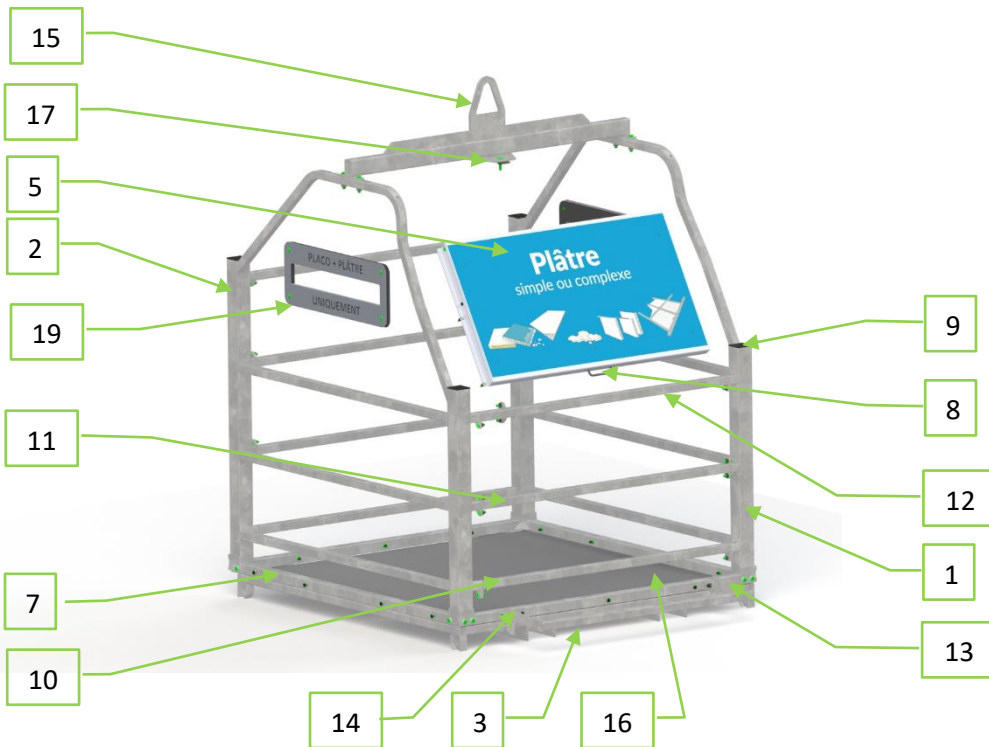

Dimensions fonctionnelles
d'ouverture trappe :

1180 x 579 mm

Les différents moyens de préemption :

Potence simple crochet (réf : AZM0110)

Potence simple crochet + grappin (réf : AZM03)

Potence Kinshofer (réf : AZM05)

AUTRES DIMENSIONS

- Support publicitaire : 1292 x 697mm
- Trappe de fonds : 1701 x 1606mm
- Ouverture utile : 1180 x 580mm
- 2 Ouvertures Latérales : 700 x 100mm

LES CARACTERISTIQUES

- Volume : 5m3
- Poids à vide : 364 Kg
- PTAC : 3364 Kg
- Charge utile : 3000 Kg

LES MATERIAUX

- PEHD anti UV ep. 8mm
- Acier galva à chaud
- Aluminium

Type d'utilisation

- Placo/Plâtre

Fiche technique PAP BOX 5m3 Placo/Plâtre

Rep.	Référence	Désignation	Qté
1	AZM0102 ind A	Cadre de droite	1
2	AZM0103 ind A	Cadre de gauche	1
3	AZM0109 ind A	Pédale d'ouverture trappe	1
4	AZM0111 ind A	Châssis de fixation couvercle	1
5	AZM0112 ind B	Couvercle	1
6	AZM0113 ind A	Armature couvercle	1
7	AZM0115	Ressort de torsion Ø10 x Ø40 x 150	2
8	AZM0116	Poignée fil Ø10 entraxe 128	1
9	AZM0117	Embout ailettes à insérer section 80 x 2	4
10	AZM0108	Traverse inférieure 5m3	2
11	AZM0107	Traverse centrale 5m3	3
12	AZM0106	Traverse supérieure 5m3	2
13	AZM0104	Ceinture SC 5m3	1
14	AZM0105 ind A	Trappe SC 5m3	1
15	AZM0110	Potence SC	1
16	AZM0114	Tôle de trappe 5m3	1
17	AZM0209 ind A	Plat de bridage cuve/potence	3
18	5000588625A0	Ressort à gaz 150N	2
19	AZM9001	Opercule Placo - Plâtre	2

Les opercules latéraux

Opercule Placo - Plâtre (réf : AZM9001)

Verrouillage cadenas :

(OPTION)

Réf : AZM14